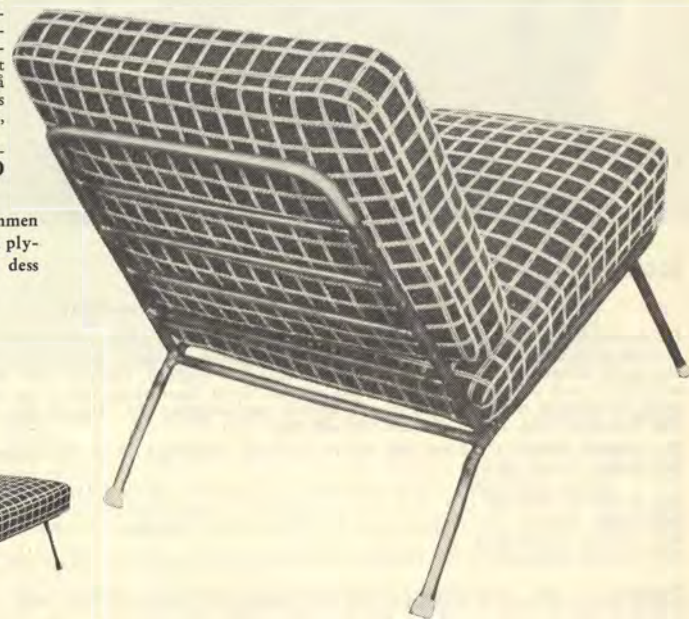

## Modell GAZELL II

— Ett, tu, tre — trevlig sittsoffa

Säj ja till nya praktiska och trevliga Gazell II, som med sina lösa plymåer i både sits och rygg är ytterst skön att sitta i. Den moderna och trivsamma utformningen gör Gazell II till hela familjens önskefåtölj. Det smäckra stålunderredet i svart är det idealiska underlaget till de lösa plymåerna med helflättade lyx-resårer. Observera det förstklassiga arbetet och materialet.

778 Fåtölj Gazell II är 74 cm hög, 58 cm bred och 50 cm djup. Sitshöjden är 34 cm, tygätgång 1,5 meter och vikt 10 kg.

Pris med valfritt standardtyg ..... 98.00  
Pris med valfritt extratyg ..... 110.00

Den smidiga, lätta stommen och de mjuka sittvänliga plymåerna ger Gazell II dess särställning.